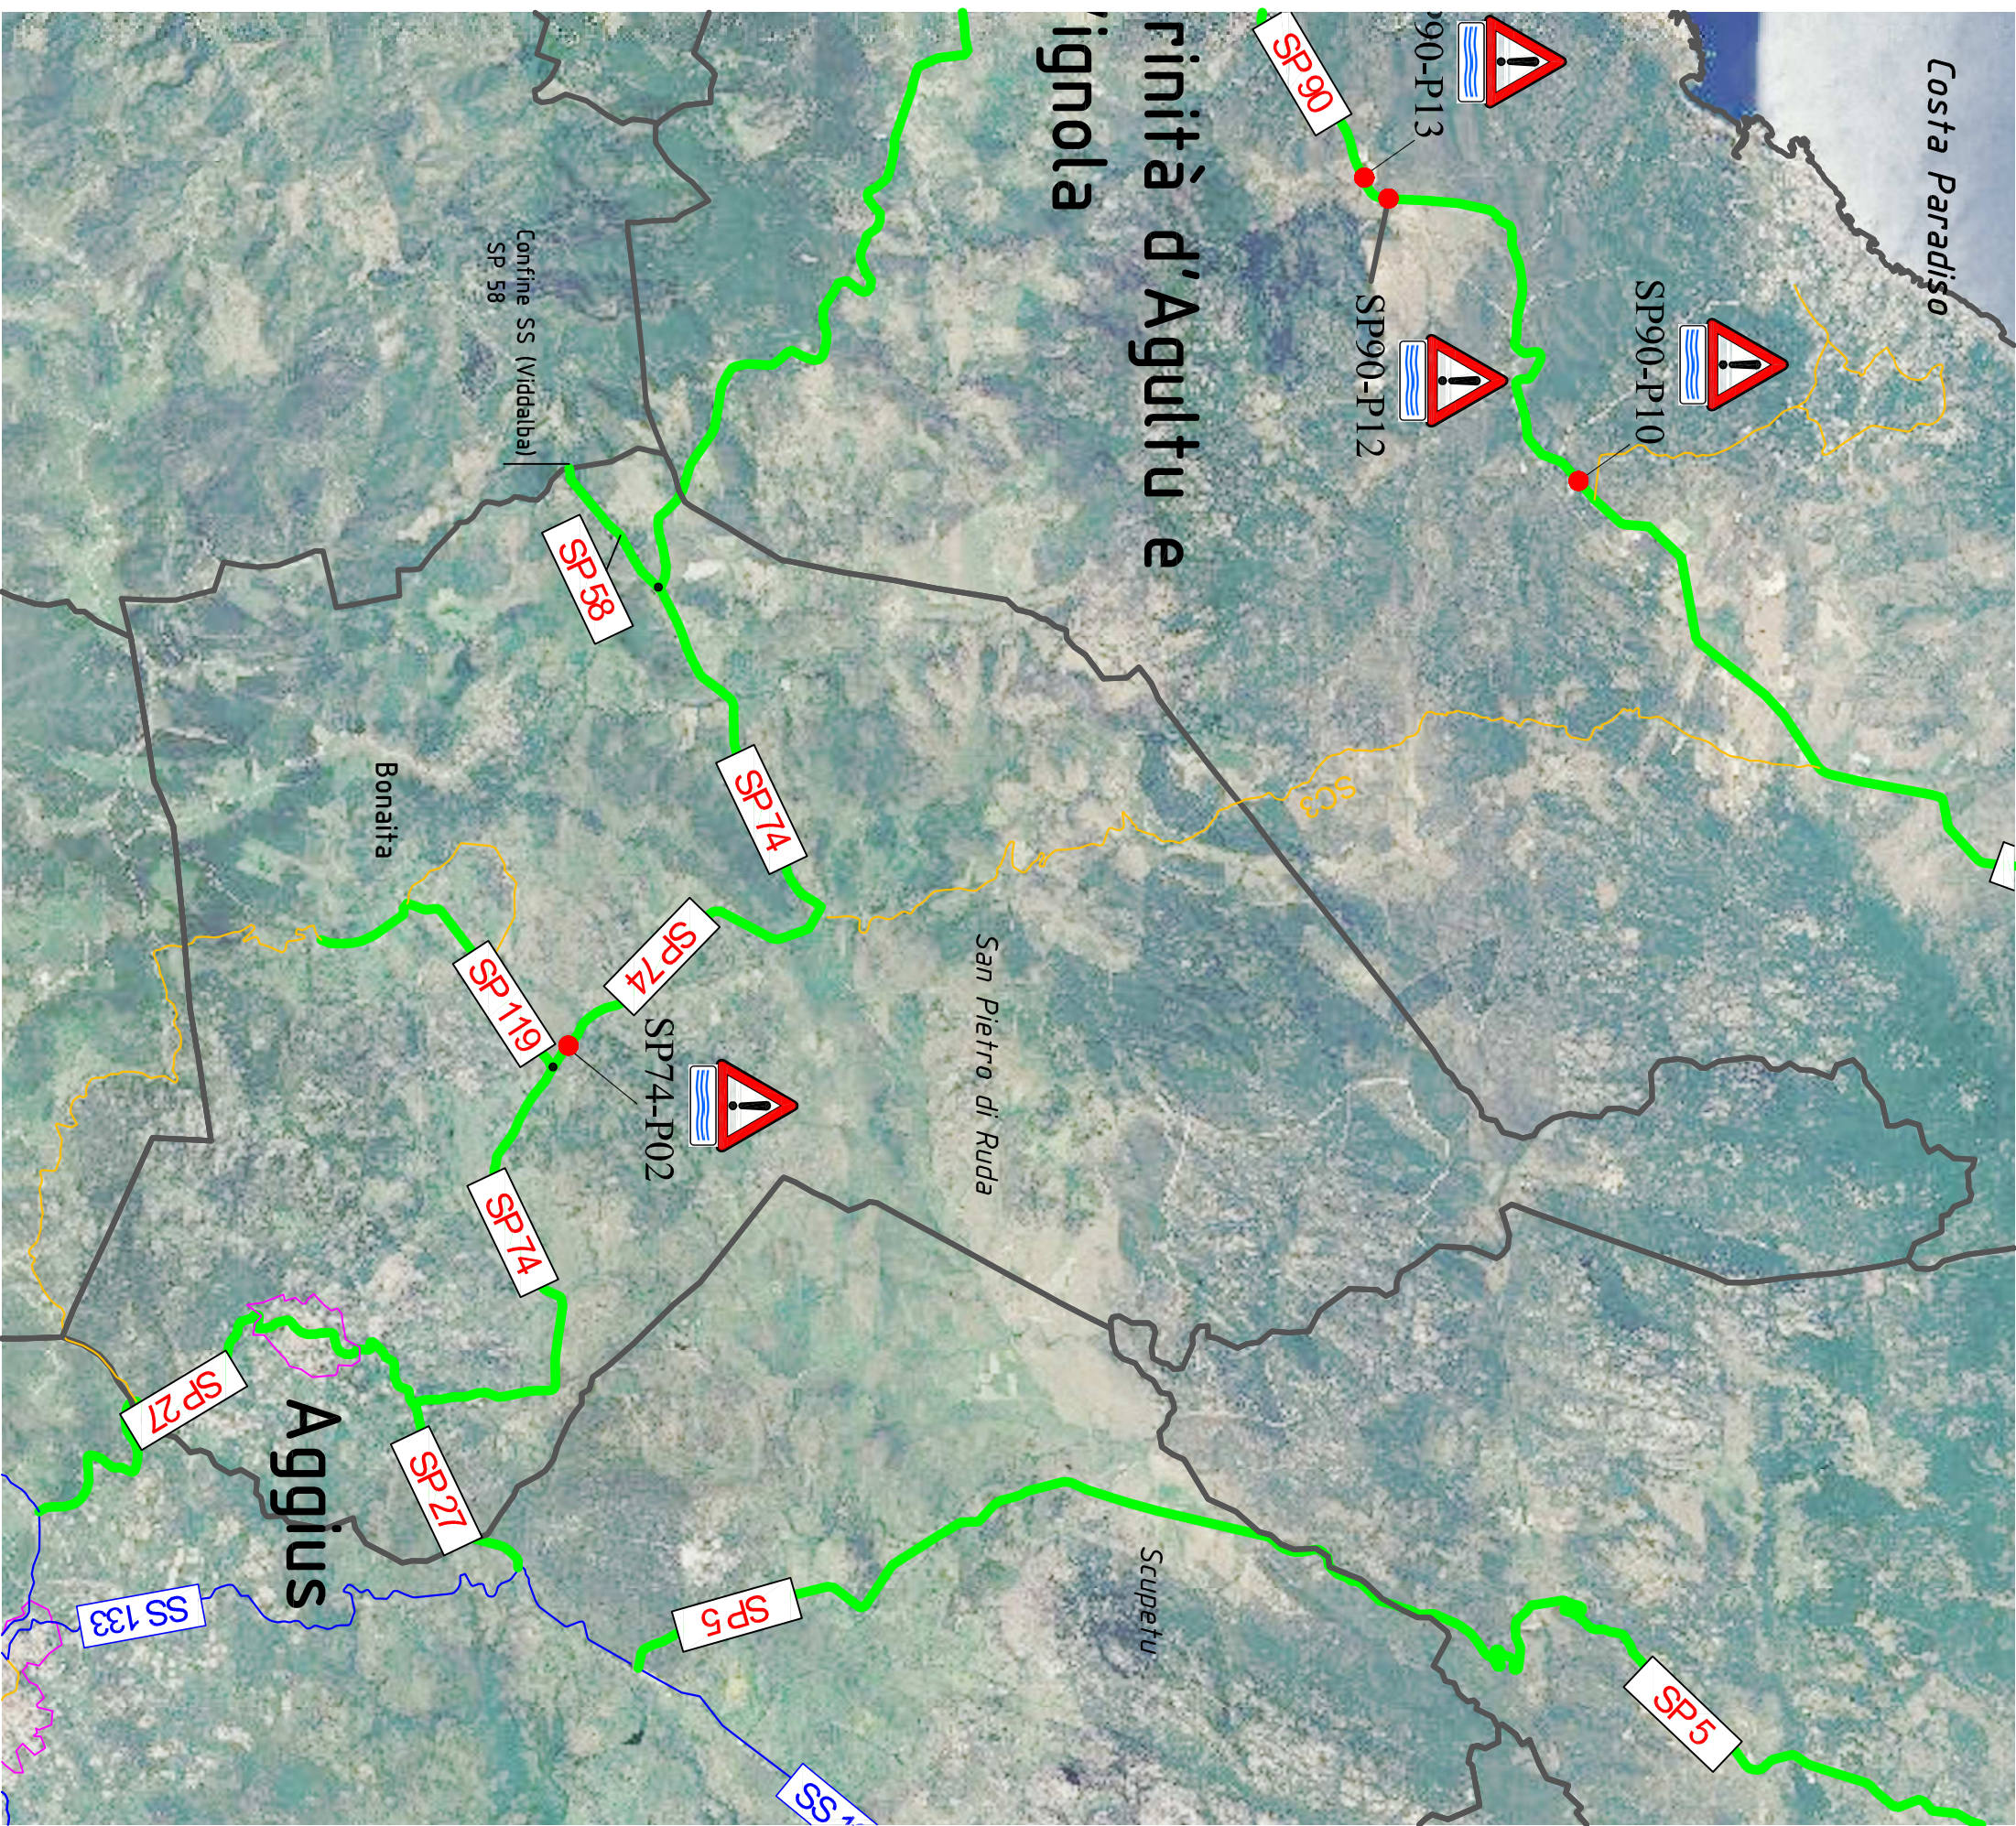

Costa Paradiso

Comunità d'Agultu e Vignola

SP 5

SP 90

SP 90-P10

SP 90-P12

SP 90-P13

SP 58

SP 174

SP 74

SP 119

SP 74

SP 27

SP 27

SS 133

SS 133

Aggius

Bonaita

San Pietro di Ruda

Scupetu

Confine SS (Viddalba)
SP 58